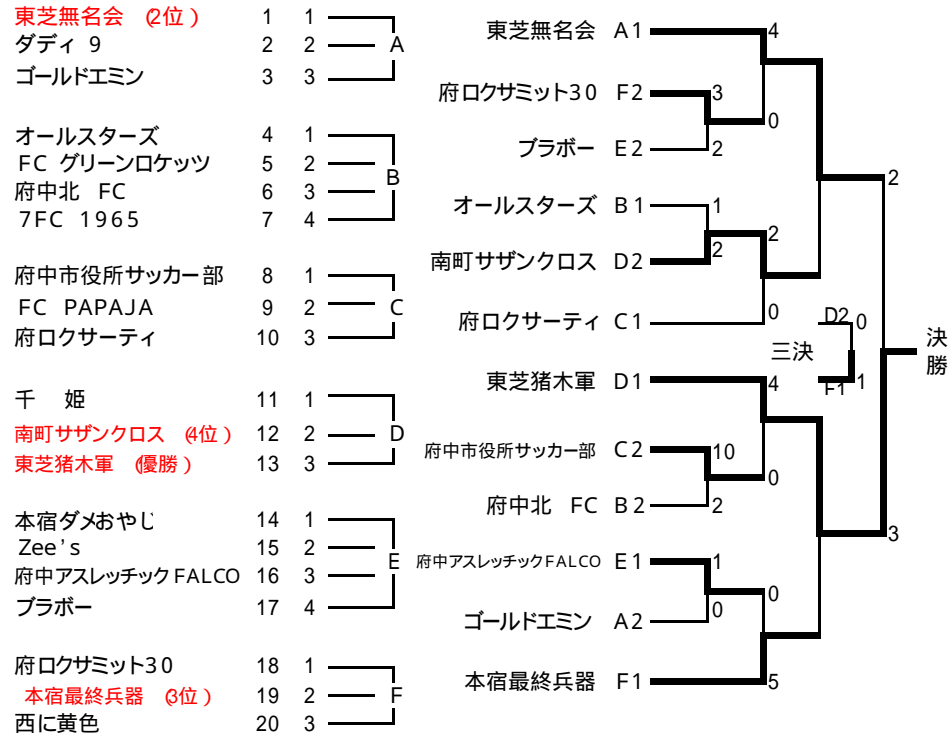

《第18回府中市フットサル大会トーナメント表》

平成16年1月11・12日

【壮年Aの部】

会場 : A・C・Dは押立地域体育館、Bは七中、E・Fは本宿地域体育館

【壮年Bの部】

会場 : A・B・Cは七中、Dは本宿地域体育館、Eは押立地域体育館、F・G・Hは白糸台地域体育館

【シニアの部】

会場 : 健康センター