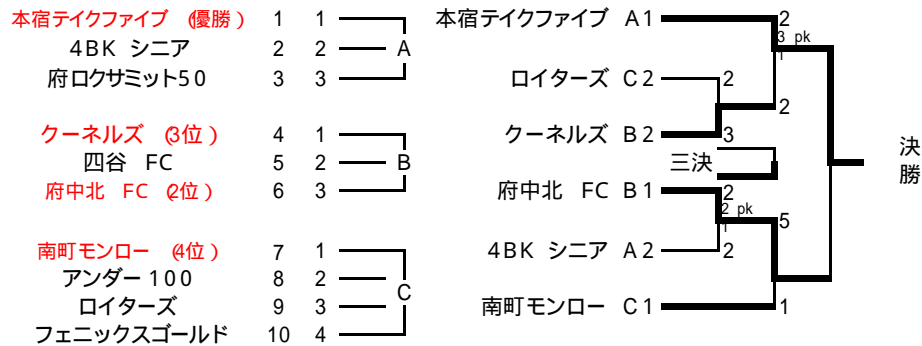

《第18回府中市フットサル大会トーナメント表》

平成16年1月11・12日

【壮年Aの部】

会場 : A・C・Dは押立地域体育館、Bは七中、E・Fは本宿地域体育館

【壮年Bの部】

会場 : A・B・Cは七中、Dは本宿地域体育館、Eは押立地域体育館、F・G・Hは白糸台地域体育館

【シニアの部】

会場 : 健康センター