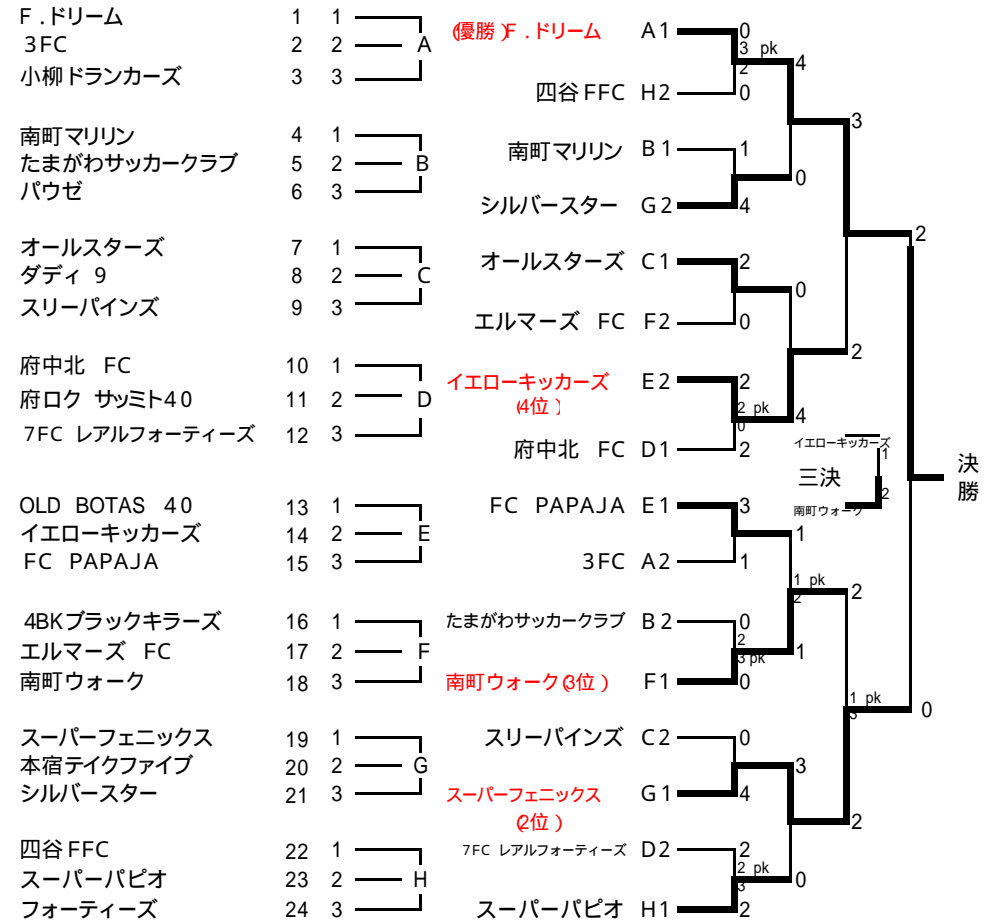

《第18回府中市フットサル大会トーナメント表》

平成16年1月11・12日

【壮年Aの部】

会場 : A・C・Dは押立地域体育館、Bは七中、E・Fは本宿地域体育館

【壮年Bの部】

会場 : A・B・Cは七中、Dは本宿地域体育館、Eは押立地域体育館、F・G・Hは白糸台地域体育館

【シニアの部】

会場 : 健康センター