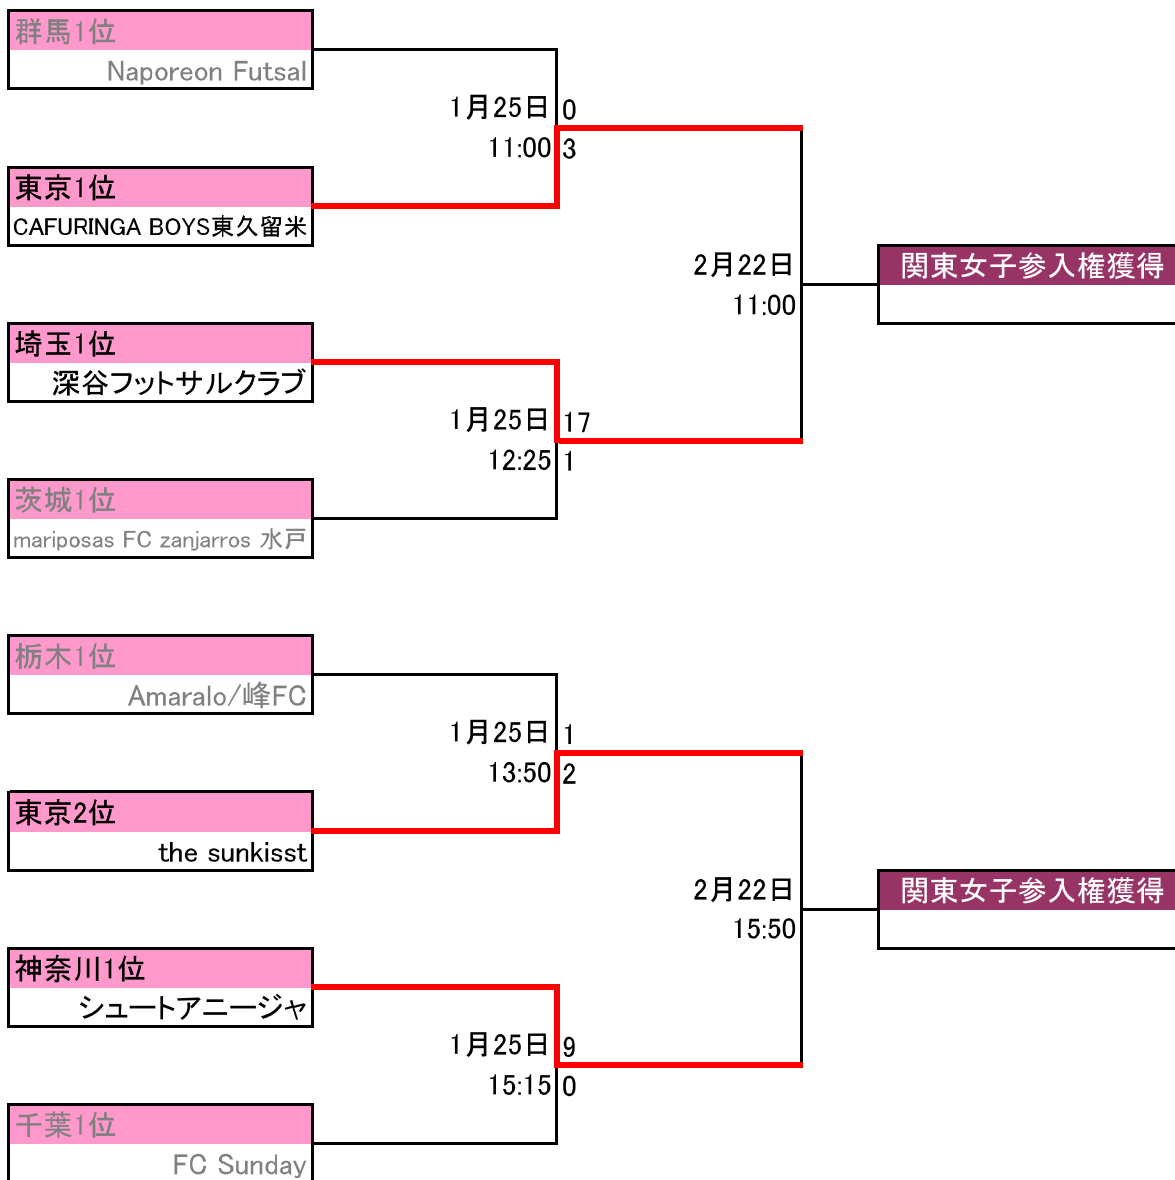

第5回関東女子フットサルリーグ参入戦

◆開催日	1月25日(土)	2月22日(土)
◆会場	栃木市総合体育館	富士宮市市民総合体育館

<参入戦トーナメント>

独自の取材に基づいた情報ですので正確な情報は公式サイト等をご確認ください！