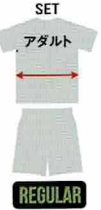

SET
アダルト
ジュニア
REGULAR

ゴールキーパーシャツ

K080 アダルト ¥3,200+税 サイズ:S・M・L・XL・2XL

K080C ジュニア ¥2,900+税 サイズ:130・140・150・160

素材:ポリエステル100% ELBOW PAD付

両袖 マーク入、日本サッカー協会公式試合には使用出来ません。